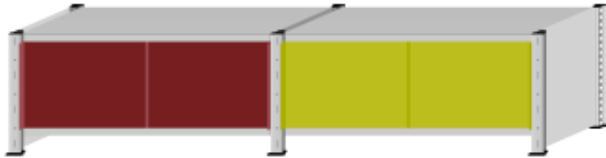

### Lowboard

<b>Regal</b>				Einzel	Gesamt
Höhe	Breite	Tiefe		preis	preis
50.0 cm	208.0 cm	40 cm			345.00
<b>Türen</b>				Einzel	Gesamt
Anzahl	Breite	Farbe	Material	preis	preis
4	49.0 cm	Farbig		62.00	248.00
<b>Laufschiene</b>				Einzel	Gesamt
Anzahl	Breite			preis	preis
4	100.0 cm			13.70	54.80
<b>Zusätzliches</b>				Einzel	Gesamt
Anzahl	Breite	Tiefe / Höhe	Farbe	preis	preis
1	208.0 cm	43.0 cm	Abdeckung oben Farbe nach Wahl		345.00
<b>Total CHF</b>					<b>992.80</b>

Rückseite ist mit einer Stabilisierungsplatte ausgesteift

Standardmässig ist das Regal hinten offen

Seitenwände sind Standardmässig mit verzinkten Seitenblechen verschlossen.

Optional Farbige Seitenwände auf Anfrage

## PREISLISTE MF-SYSTEM

Lowboard beidseitig mit Schubladen

<b>Regal</b>				Einzel	Gesamt
Höhe	Breite	Tiefe		preis	preis
50.0 cm	208.0 cm	40 cm			345.00
<b>Türen</b>				Einzel	Gesamt
Anzahl	Breite	Farbe	Material	preis	preis
2	49.0 cm	Farbig		62.00	124.00
2	49.0 cm	Nussbaum		86.00	172.00
<b>Laufschiene</b>				Einzel	Gesamt
Anzahl	Breite			preis	preis
4	100.0 cm			13.70	54.80
4	100.0 cm	Rückseite		13.70	54.80
<b>Zusätzliches</b>				Einzel	Gesamt
Anzahl	Breite	Tiefe / Höhe	Farbe	preis	preis
1	208.0 cm	43.0 cm	Abdeckung oben Farbe nach Wahl		345.00
2	100.0 cm	40.0 cm	CD-Schubladen Farbe nach Wahl	345.00	690.00
1	100.0 cm	36.0 cm	Rückwand Farbe nach Wahl	130.00	130.00
<b>Total CHF</b>					<b>1'915.60</b>

Rückseite ist mit einer Stabilisierungsplatte ausgesteift

Standardmässig ist das Regal hinten offen

Seitenwände sind Standardmässig mit verzinkten Seitenblechen verschlossen.

Optional Farbiges Seitenwände auf Anfrage