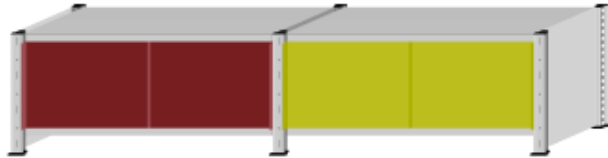

### Lowboard

<b>Regal</b>				Einzel	Gesamt
Höhe	Breite	Tiefe		preis	preis
50.0 cm	208.0 cm	40 cm			345.00
<b>Türen</b>				Einzel	Gesamt
Anzahl	Breite	Farbe	Material	preis	preis
4	49.0 cm	Farbig		62.00	248.00
<b>Laufschiene</b>				Einzel	Gesamt
Anzahl	Breite			preis	preis
4	100.0 cm			13.70	54.80
<b>Zusätzliches</b>				Einzel	Gesamt
Anzahl	Breite	Tiefe / Höhe	Farbe	preis	preis
1	208.0 cm	43.0 cm	Abdeckung oben Farbe nach Wahl		345.00
<b>Total CHF</b>					<b>992.80</b>

Rückseite ist mit einer Stabilisierungsplatte ausgesteift

Standardmässig ist das Regal hinten offen

Seitenwände sind Standardmässig mit verzinkten Seitenblechen verschlossen.

Optional Farbige Seitenwände auf Anfrage

## PREISLISTE MF-SYSTEM

Lowboard beidseitig mit Schubladen

<b>Regal</b>				Einzel	Gesamt
Höhe	Breite	Tiefe		preis	preis
50.0 cm	208.0 cm	40 cm			345.00
<b>Türen</b>				Einzel	Gesamt
Anzahl	Breite	Farbe	Material	preis	preis
2	49.0 cm	Farbig		62.00	124.00
2	49.0 cm	Nussbaum		86.00	172.00
<b>Laufschiene</b>				Einzel	Gesamt
Anzahl	Breite			preis	preis
4	100.0 cm			13.70	54.80
4	100.0 cm	Rückseite		13.70	54.80
<b>Zusätzliches</b>				Einzel	Gesamt
Anzahl	Breite	Tiefe / Höhe	Farbe	preis	preis
1	208.0 cm	43.0 cm	Abdeckung oben Farbe nach Wahl		345.00
2	100.0 cm	40.0 cm	CD-Schubladen Farbe nach Wahl	345.00	690.00
1	100.0 cm	36.0 cm	Rückwand Farbe nach Wahl	130.00	130.00
<b>Total CHF</b>					<b>1'915.60</b>