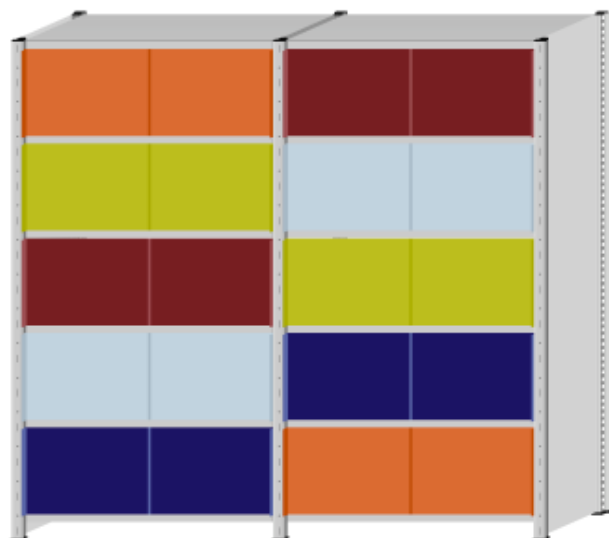

PREISLISTE MF-SYSTEM

Regal 1

Regal			Einzel	Gesamt
Höhe	Breite	Tiefe	preis	preis
200.0 cm	208.0 cm	40 cm		637.00
Türen			Einzel	Gesamt
Anzahl	Breite	Farbe Material	preis	preis
20	49.0 cm	Farbig	62.00	1'240.00
Laufschiene			Einzel	Gesamt
Anzahl	Breite		preis	preis
12	100.0 cm		13.70	164.40
Total CHF				2'041.40

Rückseite ist mit einer Stabilisierungsplatte ausgesteift

Standardmässig ist das Regal hinten offen

Seitenwände sind Standardmässig mit verzinkten Seitenblechen verschlossen.

Obzionell Farbige Seitenwände auf Anfrage