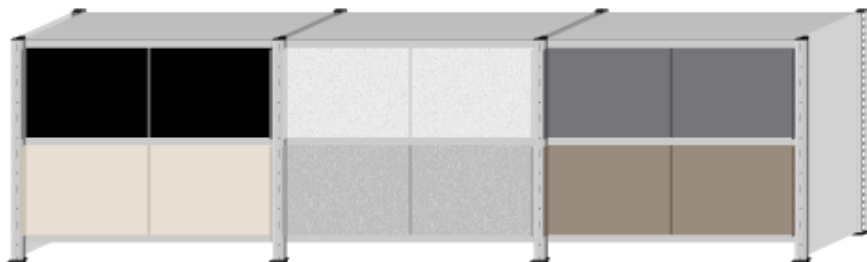

### Sideboard

<b>Regal</b>				Einzel	Gesamt
Höhe	Breite	Tiefe		preis	preis
87.5 cm	208.0 cm	40 cm			420.50
<b>Türen</b>				Einzel	Gesamt
Anzahl	Breite	Farbe	Material	preis	preis
8	49.0 cm	Farbig		62.00	496.00
<b>Laufschiene</b>				Einzel	Gesamt
Anzahl	Breite			preis	preis
6	100.0 cm			13.70	82.20
<b>Zusätzliches</b>				Einzel	Gesamt
Anzahl	Breite	Tiefe / Höhe	Farbe	preis	preis
1	208.0 cm	43.0 cm	Abdeckung oben Farbe nach Wahl		345.00
<b>Total CHF</b>					<b>1'343.70</b>

Rückseite ist mit einer Stabilisierungsplatte ausgesteift

Standardmässig ist das Regal hinten offen

Seitenwände sind Standardmässig mit verzinkten Seitenblechen verschlossen.

Obzionell Farbige Seitenwände auf Anfrage

### Sideboard

<b>Regal</b>				Einzel	Gesamt
Höhe	Breite	Tiefe		preis	preis
87.5 cm	310.0 cm	40 cm			557.00
<b>Türen</b>				Einzel	Gesamt
Anzahl	Breite	Farbe	Material	preis	preis
12	49.0 cm	Farbig		62.00	744.00
<b>Laufschiene</b>				Einzel	Gesamt
Anzahl	Breite			preis	preis
9	100.0 cm			13.70	123.30
<b>Zusätzliches</b>				Einzel	Gesamt
Anzahl	Breite	Tiefe / Höhe	Farbe	preis	preis
1	310.0 cm	43.0 cm	Abdeckung oben Farbe nach Wahl		452.00
<b>Total CHF</b>					<b>1'876.30</b>