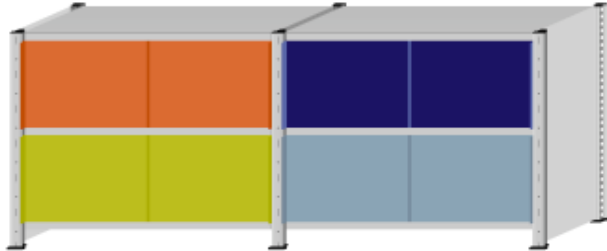

## PREISLISTE MF-SYSTEM

Lowboard beidseitig mit Schubladen

<b>Regal</b>				Einzel	Gesamt
Höhe	Breite	Tiefe		preis	preis
50.0 cm	208.0 cm	40 cm			345.00
<b>Türen</b>				Einzel	Gesamt
Anzahl	Breite	Farbe	Material	preis	preis
2	49.0 cm	Farbig		62.00	124.00
2	49.0 cm	Nussbaum		86.00	172.00
<b>Laufschiene</b>				Einzel	Gesamt
Anzahl	Breite			preis	preis
4	100.0 cm			13.70	54.80
4	100.0 cm	Rückseite		13.70	54.80
<b>Zusätzliches</b>				Einzel	Gesamt
Anzahl	Breite	Tiefe / Höhe	Farbe	preis	preis
1	208.0 cm	43.0 cm	Abdeckung oben Farbe nach Wahl		345.00
2	100.0 cm	40.0 cm	CD-Schubladen Farbe nach Wahl	345.00	690.00
1	100.0 cm	36.0 cm	Rückwand Farbe nach Wahl	130.00	130.00
<b>Total CHF</b>					<b>1'915.60</b>

Rückseite ist mit einer Stabilisierungsplatte ausgesteift

Standardmässig ist das Regal hinten offen

Seitenwände sind Standardmässig mit verzinkten Seitenblechen verschlossen.

Optional Farbiges Seitenwände auf Anfrage

### Sideboard

<b>Regal</b>				Einzel	Gesamt
Höhe	Breite	Tiefe		preis	preis
87.5 cm	208.0 cm	40 cm			420.50
<b>Türen</b>				Einzel	Gesamt
Anzahl	Breite	Farbe	Material	preis	preis
8	49.0 cm	Farbig		62.00	496.00
<b>Laufschiene</b>				Einzel	Gesamt
Anzahl	Breite			preis	preis
6	100.0 cm			13.70	82.20
<b>Zusätzliches</b>				Einzel	Gesamt
Anzahl	Breite	Tiefe / Höhe	Farbe	preis	preis
1	208.0 cm	43.0 cm	Abdeckung oben Farbe nach Wahl		345.00
<b>Total CHF</b>					<b>1'343.70</b>